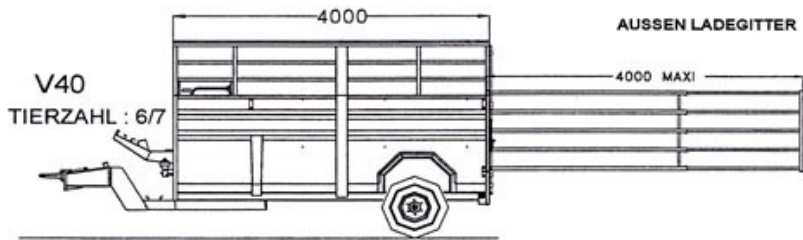

VEHTRANSPORTER ROLL

technische Daten

7143 Apellon, Söllnerg. 3
02175-3264

DIE LADEGITTER KÖNNEN SICH AUF DER RÜCKSEITE ANHÄNGEN